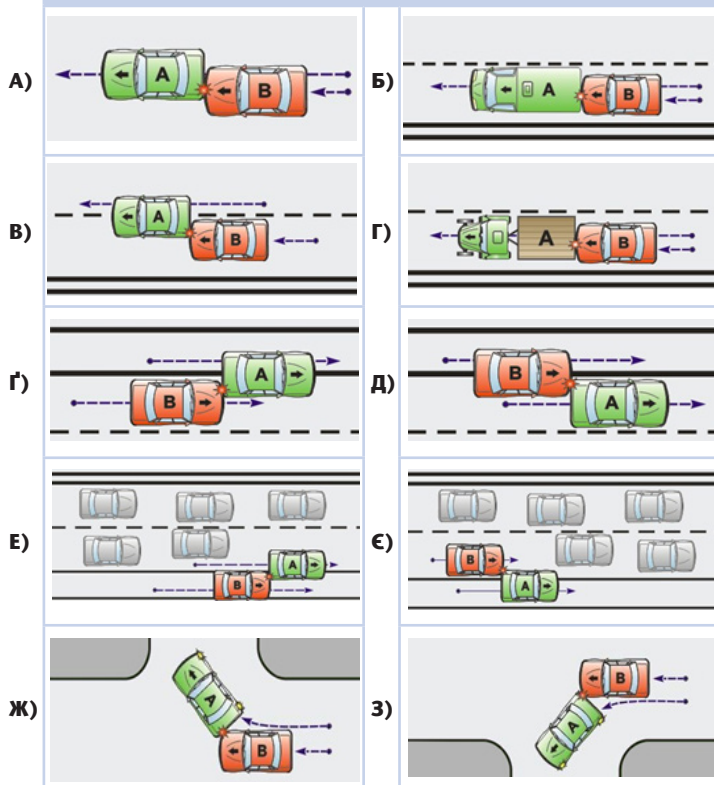

Типові схеми ДТП

I. Дорожньо-транспортні пригоди, що скоєні при русі транспортних засобів в одному напрямку

Схема № 1.1

Схема № 1.2

Схема № 1.3

Схема № 1.4

Схема № 1.5

Схема № 1.6

Схема № 1.7

Схема № 1.8

Схема № 1.9

Схема № 1.10

Схема № 1.11

II. Дорожньо-транспортні пригоди, що скоєні при русі транспортних засобів у зустрічних напрямках

Схема № 2.1

Схема № 2.2

Схема № 2.3

Схема № 2.4

Схема № 2.5

Схема № 2.6

Схема № 2.7

Схема № 2.8

III. Дорожньо-транспортні пригоди, що скоєні при русі транспортних засобів під кутом один до одного

Схема № 3.1

Схема № 3.10

IV. Дорожньо-транспортні пригоди, що скоєні при русі транспортних засобів заднім ходом

Схема № 4.1

Схема № 4.2

V. Дорожньо-транспортні пригоди, що скоєні при наїзді на нерухомий транспортний засіб