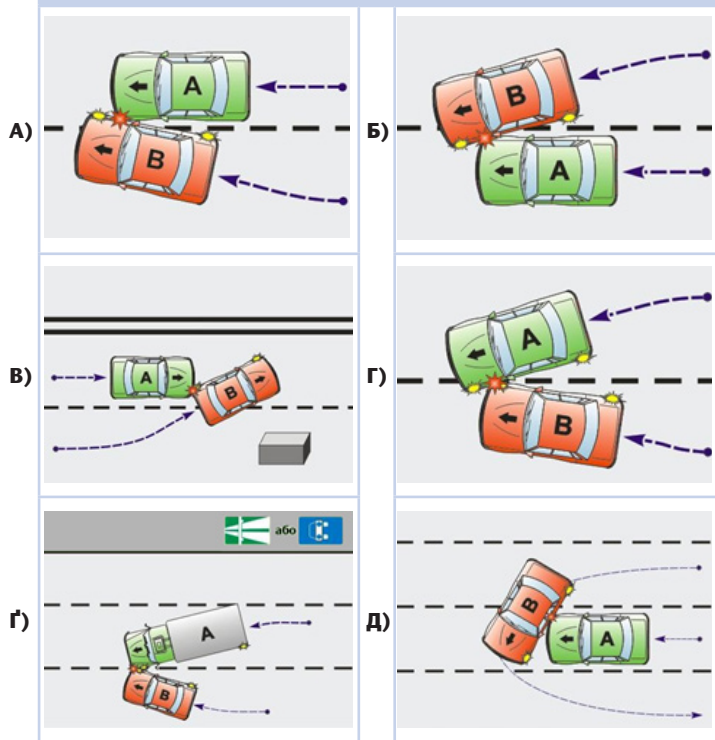

Типові схеми ДТП

I. Дорожньо-транспортні пригоди, що скоєні при русі транспортних засобів в одному напрямку

Схема № 1.1

Схема № 1.2

Схема № 1.3

Схема № 1.4

Схема № 1.5

Схема № 1.6

Схема № 1.7

Схема № 1.8

Схема № 1.9

Схема № 1.10

Схема № 1.11

II. Дорожньо-транспортні пригоди, що скоєні при русі транспортних засобів у зустрічних напрямках

Схема № 2.1

Схема № 2.2

Схема № 2.3

Схема № 2.4

Схема № 2.5

Схема № 2.6

Схема № 2.7

Схема № 2.8

III. Дорожньо-транспортні пригоди, що скоєні при русі транспортних засобів під кутом один до одного

Схема № 3.1

Схема № 3.10

IV. Дорожньо-транспортні пригоди, що скоєні при русі транспортних засобів заднім ходом

Схема № 4.1

Схема № 4.2

V. Дорожньо-транспортні пригоди, що скоєні при наїзді на нерухомий транспортний засіб