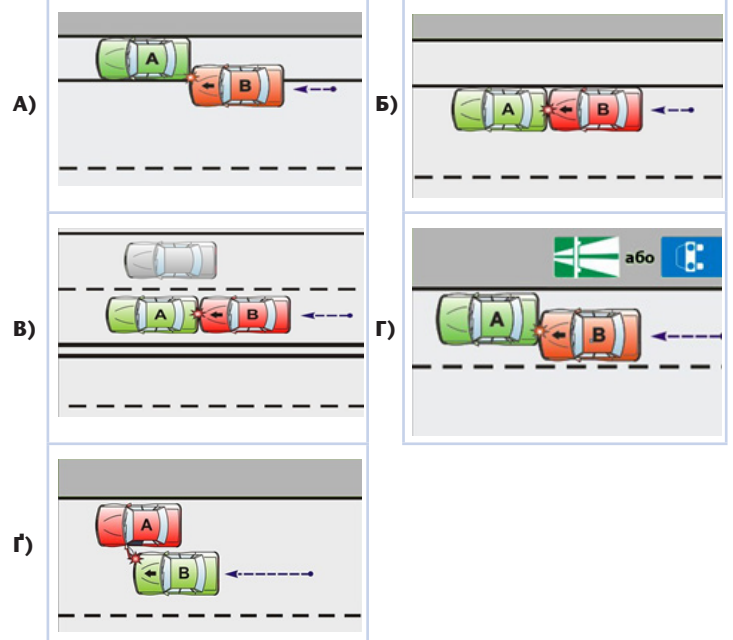

Типові схеми ДТП

I. Дорожньо-транспортні пригоди, що скоєні при русі транспортних засобів в одному напрямку

Схема № 1.1

Схема № 1.2

Схема № 1.3

Схема № 1.4

Схема № 1.5

Схема № 1.6

Схема № 1.7

Схема № 1.8

Схема № 1.9

Схема № 1.10

Схема № 1.11

II. Дорожньо-транспортні пригоди, що скоєні при русі транспортних засобів у зустрічних напрямках

Схема № 2.1

Схема № 2.2

Схема № 2.3

Схема № 2.4

Схема № 2.5

Схема № 2.6

Схема № 2.7

Схема № 2.8

III. Дорожньо-транспортні пригоди, що скоєні при русі транспортних засобів під кутом один до одного

Схема № 3.1

Схема № 5.1

Схема № 5.2

Схема № 5.3